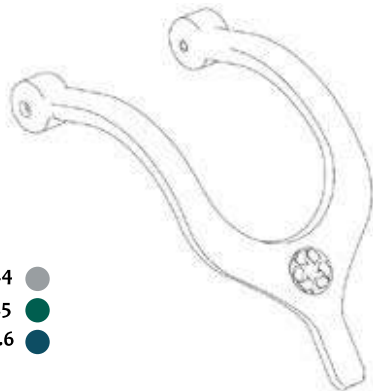

Modelos

Medidas

Altura con cadenas*
940 mm

540 mm 740 mm

Packaging

980 mm
790 mm 640 mm

✓ Con cadenas 27,5 kg
✗ Sin cadenas 24,5 kg

* Altura con cadenas largas = 2,010 mm
Altura con cadenas cortas = 1,710 mm

CONJUNTOS DE REPOSICIÓN

Modelo: **BIG**

Conjunto reposición almohadilla

REF: 700

Conjunto reposición cierre

REF: 701.4 ●

Conjunto reposición arnés

REF: 702.4 ●
REF: 7025 ●
REF: 702.6 ●

Conjunto reposición arnés con cierre

REF: 703.4 ●
REF: 703.5 ●
REF: 703.6 ●

CONJUNTOS DE REPOSICIÓN

Modelo: **BIG**

Conjunto reposición cilindros

REF: 704 (Versión con Arnés)
REF: 7004 (Versión con Cinturones o Easy)

Conjunto reposición cadenas cortas

REF: 705

Conjunto reposición cadenas largas

REF: 706

Conjunto reposición cinturón

REF: 707