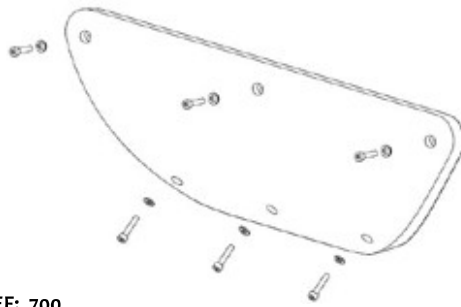

CONJUNTOS DE REPOSICIÓN

Modelo: **BIG**

Conjunto reposición almohadilla

REF: 700